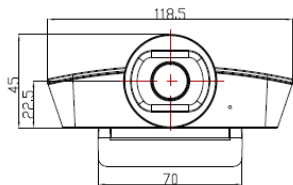

1. Объектив
2. Световой индикатор
3. Подшипник наклона
4. Универсальный фиксатор
5. Отверстие для штатива

Чертеж с размерами: (мм)