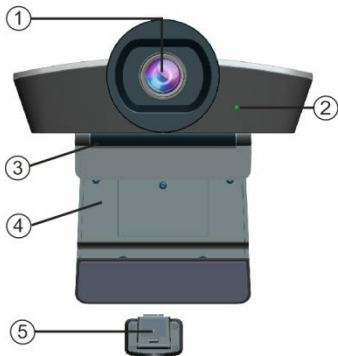

USB-видеокамера формата HD с фиксированным фокусным расстоянием

Описание: