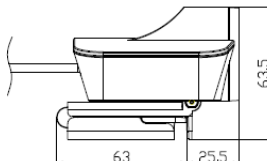

1. Объектив
2. Световой индикатор
3. Подшипник наклона
4. Универсальный фиксатор
5. Отверстие для штатива

Чертеж с размерами: (мм)